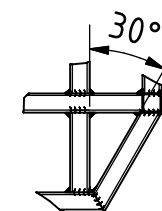

E (1 : 10)

F (1 : 10)

G (1 : 5)

PROYECTO	CREADO POR	APROBADO POR	FECHA	VERSIÓN
Trailer para bicicleta	D. Mosquera	D. Jaeger	09-08-2022	0.03
NOMBRE DE PIEZA	ESPECIFICACIONES			CÓDIGO
Bastidor				1.0
DESARROLLADO POR	REDISEÑADO POR	NOMBRE DE ARCHIVO		CANTIDAD
		oseg_cbt_frame.iam		1
Basado en el trabajo de carlacargo.de	OHO e.V.	LICENCIA	TIPO DOC.	ESCALA
		CC-BY-SA 4.0	Assembly	1 : 20
				HOJA
				5 / 38

PROYECTO	CREADO POR	APROBADO POR	FECHA	VERSIÓN
Trailer para bicicleta	D. Mosquera	D. Jaeger	09-08-2022	0.03
NOMBRE DE PIEZA	ESPECIFICACIONES			CÓDIGO
Bastidor				1.0
DESARROLLADO POR	REDISEÑADO POR	NOMBRE DE ARCHIVO		CANTIDAD
		oseg_cbt_frame2.ipn		1
Basado en el trabajo de carlacargo.de	OHO e.V.	LICENCIA	TIPO DOC.	ESCALA
		CC-BY-SA 4.0	Assembly	2:25
				HOJA
				6 /38