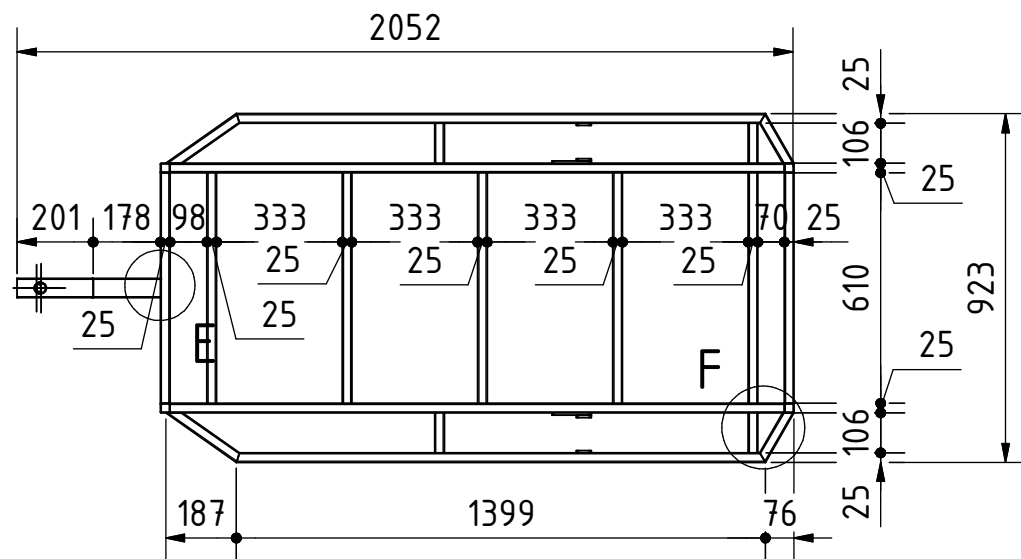

E (1 : 10)

F (1 : 10)

G (1 : 5)

PROYECTO	CREADO POR	APROBADO POR	FECHA	VERSIÓN
Trailer para bicicleta	D. Mosquera	D. Jaeger	09-08-2022	0.03
NOMBRE DE PIEZA	ESPECIFICACIONES			CÓDIGO
Bastidor				1.0
DESARROLLADO POR	REDISEÑADO POR	NOMBRE DE ARCHIVO		CANTIDAD
		oseg_cbt_frame.iam		1
Basado en el trabajo de carlacargo.de	OHO e.V.	LICENCIA	TIPO DOC.	ESCALA
		CC-BY-SA 4.0	Assembly	1 : 20
				HOJA
				5 / 38

PROYECTO	CREADO POR	APROBADO POR	FECHA	VERSIÓN
Trailer para bicicleta	D. Mosquera	D. Jaeger	09-08-2022	0.03
NOMBRE DE PIEZA	ESPECIFICACIONES			CÓDIGO
Bastidor				1.0
DESARROLLADO POR	REDISEÑADO POR	NOMBRE DE ARCHIVO		CANTIDAD
		oseg_cbt_frame2.ipn		1
Basado en el trabajo de carlacargo.de	OHO e.V.	LICENCIA	TIPO DOC.	ESCALA
		CC-BY-SA 4.0	Assembly	2:25
				HOJA
				6 /38