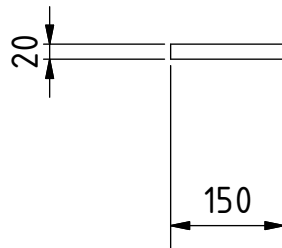

Parts list

POS	CANT	NOMBRE DE PIEZA	NOMBRE DE ARCHIVO	TIPO PZA	ESPECIFICACIONES	HOJA
A1	1	Vistas 3D	composting box.iam			1
A2		Despiece en 3D	composting box.ipn			2
B1		Lista de piezas	part list.csv			3
1	4	poste vertical	vertical post.ipt	Production	Madera secada en horno	4
2	24	tablero	board.ipt	Production	Madera contrachapada	5
3	2	poste vertical B	vertical post 2.ipt	Production	Madera secada en horno	6
4	48	clavo	nail.ipt	Standard	2", acero ASTM F-1667	

Nota: todas las medidas estan en mm.

PROYECTO	CREADO POR	APROBADO POR	FECHA	VERSIÓN
Caja para compostaje pequeña	E. Ceballos	A. Morillo	11/05/2021	1.0
NOMBRE DE PIEZA	NOMBRE DE ARCHIVO			CÓDIGO
poste vertical	vertical post.ipt			1
DESARROLLADO POR	REDISEÑADO POR	TIPO DOC.	MATERIAL	CANTIDAD
Practical Action	OHO e.V.	PART	Madera secada en horno	4
		LICENCIA	ESCALA	HOJA
		CC-BY-SA 4.0	1:10	4 /6