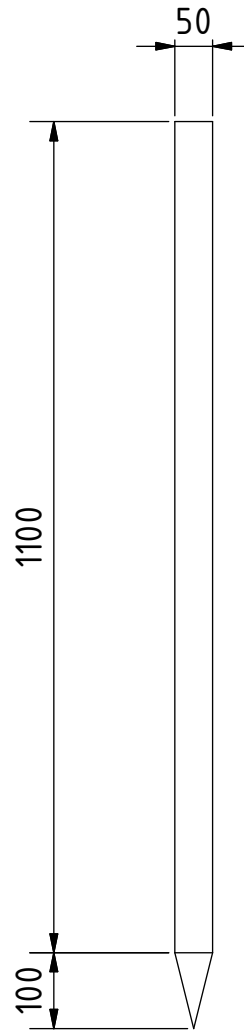

Nota: todas las medidas estan en mm.

PROYECTO	CREADO POR	APROBADO POR	FECHA	VERSIÓN
Caja para compostaje pequeña	E. Ceballos	A. Morillo	11/05/2021	1.0
NOMBRE DE PIEZA	NOMBRE DE ARCHIVO			CÓDIGO
Vistas 3D	composting box.iam			A1
DESARROLLADO POR	REDISEÑADO POR	TIPO DOC.	MATERIAL	CANTIDAD
Practical Action	OHO e.V.	Assembly		1
		LICENCIA	ESCALA	HOJA
		CC-BY-SA 4.0	1:20	1 / 6

Nota: todas las medidas estan en mm.

PROYECTO	CREADO POR	APROBADO POR	FECHA	VERSIÓN
Caja para compostaje pequeña	E. Ceballos	A. Morillo	11/05/2021	1.0
NOMBRE DE PIEZA	NOMBRE DE ARCHIVO			CÓDIGO
Despiece en 3D	composting box.ipn			A2
DESARROLLADO POR	REDISEÑADO POR	TIPO DOC.	MATERIAL	CANTIDAD
Practical Action	OHO e.V.	Assembly		
		LICENCIA	ESCALA	HOJA
		CC-BY-SA 4.0	1:20	2 /6

Parts list

POS	CANT	NOMBRE DE PIEZA	NOMBRE DE ARCHIVO	TIPO PZA	ESPECIFICACIONES	HOJA
A1	1	Vistas 3D	composting box.iam			1
A2		Despiece en 3D	composting box.ipn			2
B1		Lista de piezas	part list.csv			3
1	4	poste vertical	vertical post.ipt	Production	Madera secada en horno	4
2	24	tablero	board.ipt	Production	Madera contrachapada	5
3	2	poste vertical B	vertical post 2.ipt	Production	Madera secada en horno	6
4	48	clavo	nail.ipt	Standard	2", acero ASTM F-1667	

Nota: todas las medidas estan en mm.

PROYECTO	CREADO POR	APROBADO POR	FECHA	VERSIÓN
Caja para compostaje pequeña	E. Ceballos	A. Morillo	11/05/2021	1.0
NOMBRE DE PIEZA	NOMBRE DE ARCHIVO			CÓDIGO
poste vertical	vertical post.ipt			1
DESARROLLADO POR	REDISEÑADO POR	TIPO DOC.	MATERIAL	CANTIDAD
Practical Action	OHO e.V.	PART	Madera secada en horno	4
		LICENCIA	ESCALA	HOJA
		CC-BY-SA 4.0	1:10	4 /6