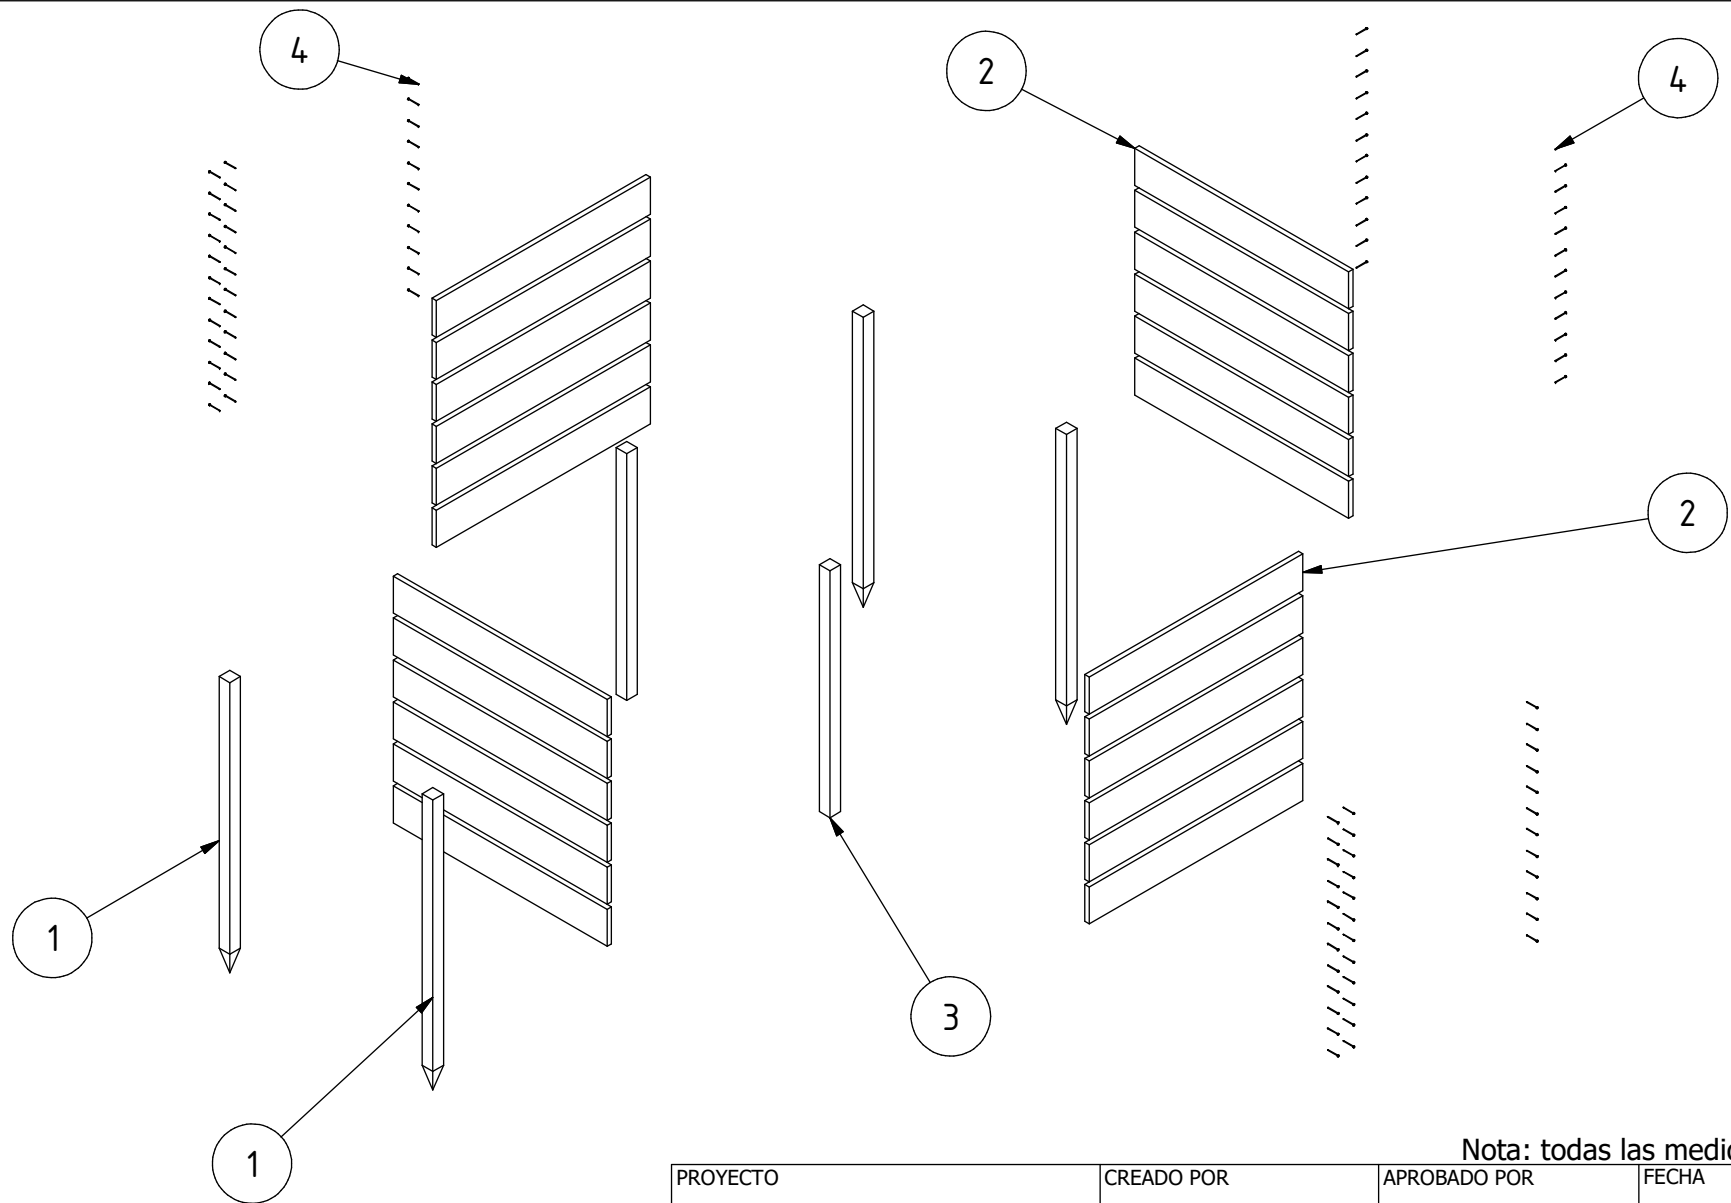

Nota: todas las medidas estan en mm.

PROYECTO	CREADO POR	APROBADO POR	FECHA	VERSIÓN
Caja para compostaje pequeña	E. Ceballos	A. Morillo	11/05/2021	1.0
NOMBRE DE PIEZA	NOMBRE DE ARCHIVO			CÓDIGO
Vistas 3D	composting box.iam			A1
DESARROLLADO POR	REDISEÑADO POR	TIPO DOC.	MATERIAL	CANTIDAD
Practical Action	OHO e.V.	Assembly		1
		LICENCIA	ESCALA	HOJA
		CC-BY-SA 4.0	1:20	1 / 6

Nota: todas las medidas estan en mm.

PROYECTO	CREADO POR	APROBADO POR	FECHA	VERSIÓN
Caja para compostaje pequeña	E. Ceballos	A. Morillo	11/05/2021	1.0
NOMBRE DE PIEZA	NOMBRE DE ARCHIVO			CÓDIGO
Despiece en 3D	composting box.ipn			A2
DESARROLLADO POR	REDISEÑADO POR	TIPO DOC.	MATERIAL	CANTIDAD
Practical Action	OHO e.V.	Assembly		
		LICENCIA	ESCALA	HOJA
		CC-BY-SA 4.0	1:20	2 /6

Parts list

POS	CANT	NOMBRE DE PIEZA	NOMBRE DE ARCHIVO	TIPO PZA	ESPECIFICACIONES	HOJA
A1	1	Vistas 3D	composting box.iam			1
A2		Despiece en 3D	composting box.ipn			2
B1		Lista de piezas	part list.csv			3
1	4	poste vertical	vertical post.ipt	Production	Madera secada en horno	4
2	24	tablero	board.ipt	Production	Madera contrachapada	5
3	2	poste vertical B	vertical post 2.ipt	Production	Madera secada en horno	6
4	48	clavo	nail.ipt	Standard	2", acero ASTM F-1667	