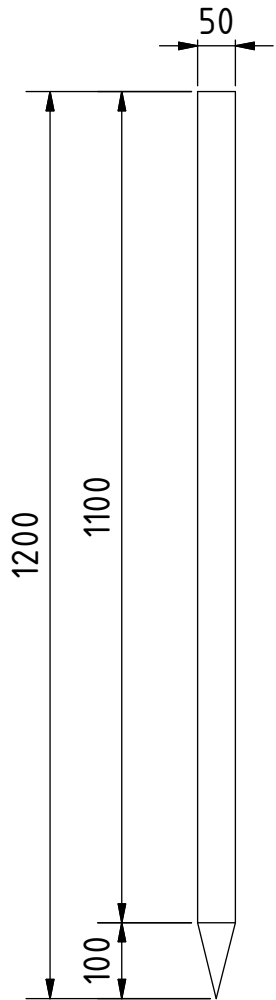

Nota: todas las medidas estan en mm.

PROYECTO	CREADO POR	APROBADO POR	FECHA	VERSIÓN
Caja para compostaje pequeña	E. Ceballos	A. Morillo	11/05/2021	1.0
NOMBRE DE PIEZA	NOMBRE DE ARCHIVO			CÓDIGO
Vistas 3D	composting box.iam			A1
DESARROLLADO POR	REDISEÑADO POR	TIPO DOC.	MATERIAL	CANTIDAD
Practical Action	OHO e.V.	Assembly		1
		LICENCIA	ESCALA	HOJA
		CC-BY-SA 4.0	1:20	1 / 6

Nota: todas las medidas estan en mm.

PROYECTO	CREADO POR	APROBADO POR	FECHA	VERSIÓN
Caja para compostaje pequeña	E. Ceballos	A. Morillo	11/05/2021	1.0
NOMBRE DE PIEZA	NOMBRE DE ARCHIVO			CÓDIGO
Despiece en 3D	composting box.ipn			A2
DESARROLLADO POR	REDISEÑADO POR	TIPO DOC.	MATERIAL	CANTIDAD
Practical Action	OHO e.V.	Assembly		
		LICENCIA	ESCALA	HOJA
		CC-BY-SA 4.0	1:20	2 /6

Parts list

POS	CANT	NOMBRE DE PIEZA	NOMBRE DE ARCHIVO	TIPO PZA	ESPECIFICACIONES	HOJA
A1	1	Vistas 3D	composting box.iam			1
A2		Despiece en 3D	composting box.ipn			2
B1		Lista de piezas	part list.csv			3
1	4	poste vertical	vertical post.ipt	Production	Madera secada en horno	4
2	24	tablero	board.ipt	Production	Madera contrachapada	5
3	2	poste vertical B	vertical post 2.ipt	Production	Madera secada en horno	6
4	48	clavo	nail.ipt	Standard	2", acero ASTM F-1667	

Nota: todas las medidas estan en mm.

PROYECTO	CREADO POR	APROBADO POR	FECHA	VERSIÓN
Caja para compostaje pequeña	E. Ceballos	A. Morillo	11/05/2021	1.0
NOMBRE DE PIEZA	NOMBRE DE ARCHIVO			CÓDIGO
poste vertical	vertical post.ipt			1
DESARROLLADO POR	REDISEÑADO POR	TIPO DOC.	MATERIAL	CANTIDAD
Practical Action	OHO e.V.	PART	Madera secada en horno	4
		LICENCIA	ESCALA	HOJA
		CC-BY-SA 4.0	1:10	4 /6