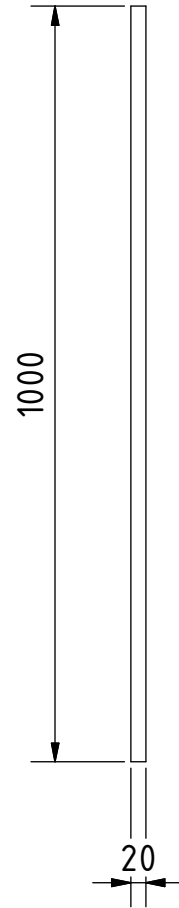

Nota: todas las medidas estan en mm.

PROYECTO	CREADO POR	APROBADO POR	FECHA	VERSIÓN
Caja para compostaje pequeña	E. Ceballos	A. Morillo	11/05/2021	1.0
NOMBRE DE PIEZA	NOMBRE DE ARCHIVO			CÓDIGO
Vistas 3D	composting box.iam			A1
DESARROLLADO POR	REDISEÑADO POR	TIPO DOC.	MATERIAL	CANTIDAD
Practical Action	OHO e.V.	Assembly		1
		LICENCIA	ESCALA	HOJA
		CC-BY-SA 4.0	1:20	1 / 6

Nota: todas las medidas estan en mm.

PROYECTO	CREADO POR	APROBADO POR	FECHA	VERSIÓN
Caja para compostaje pequeña	E. Ceballos	A. Morillo	11/05/2021	1.0
NOMBRE DE PIEZA	NOMBRE DE ARCHIVO			CÓDIGO
Despiece en 3D	composting box.ipn			A2
DESARROLLADO POR	REDISEÑADO POR	TIPO DOC.	MATERIAL	CANTIDAD
Practical Action	OHO e.V.	Assembly		
		LICENCIA	ESCALA	HOJA
		CC-BY-SA 4.0	1:20	2 /6

Parts list

POS	CANT	NOMBRE DE PIEZA	NOMBRE DE ARCHIVO	TIPO PZA	ESPECIFICACIONES	HOJA
A1	1	Vistas 3D	composting box.iam			1
A2		Despiece en 3D	composting box.ipn			2
B1		Lista de piezas	part list.csv			3
1	4	poste vertical	vertical post.ipt	Production	Madera secada en horno	4
2	24	tablero	board.ipt	Production	Madera contrachapada	5
3	2	poste vertical B	vertical post 2.ipt	Production	Madera secada en horno	6
4	48	clavo	nail.ipt	Standard	2", acero ASTM F-1667	

Nota: todas las medidas estan en mm.

PROYECTO	CREADO POR	APROBADO POR	FECHA	VERSIÓN
Caja para compostaje pequeña	E. Ceballos	A. Morillo	11/05/2021	1.0
NOMBRE DE PIEZA	NOMBRE DE ARCHIVO			CÓDIGO
poste vertical	vertical post.ipt			1
DESARROLLADO POR	REDISEÑADO POR	TIPO DOC.	MATERIAL	CANTIDAD
Practical Action	OHO e.V.	PART	Madera secada en horno	4
		LICENCIA	ESCALA	HOJA
		CC-BY-SA 4.0	1:10	4 /6