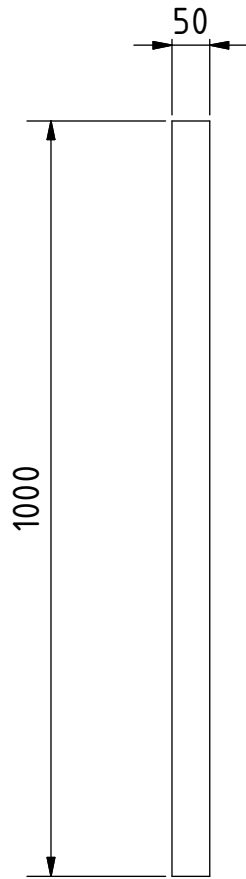

Nota: todas las medidas estan en mm.

PROYECTO	CREADO POR	APROBADO POR	FECHA	VERSIÓN
Caja para compostaje pequeña	E. Ceballos	A. Morillo	11/05/2021	1.0
NOMBRE DE PIEZA	NOMBRE DE ARCHIVO			CÓDIGO
poste vertical B	vertical post 2.ipt			3
DESARROLLADO POR	REDISEÑADO POR	TIPO DOC.	MATERIAL	CANTIDAD
		PART	Madera secada en horno	2
Practical Action	OHO e.V.	LICENCIA	ESCALA	HOJA
		CC-BY-SA 4.0	1:10	6 /6