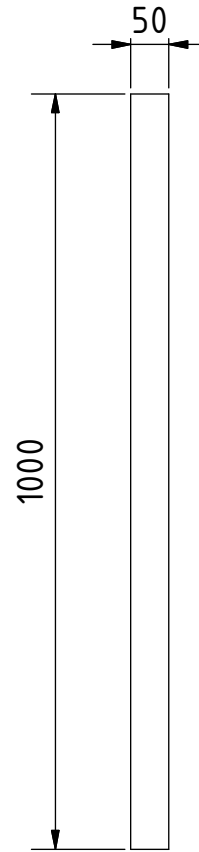

Nota: todas las medidas estan en mm.

PROYECTO	CREADO POR	APROBADO POR	FECHA	VERSIÓN
Caja para compostaje pequeña	E. Ceballos	A. Morillo	11/05/2021	1.0
NOMBRE DE PIEZA	NOMBRE DE ARCHIVO			CÓDIGO
poste vertical B	vertical post 2.ipt			3
DESARROLLADO POR	REDISEÑADO POR	TIPO DOC.	MATERIAL	CANTIDAD
		PART	Madera secada en horno	2
Practical Action	OHO e.V.	LICENCIA	ESCALA	HOJA
		CC-BY-SA 4.0	1:10	6 /6