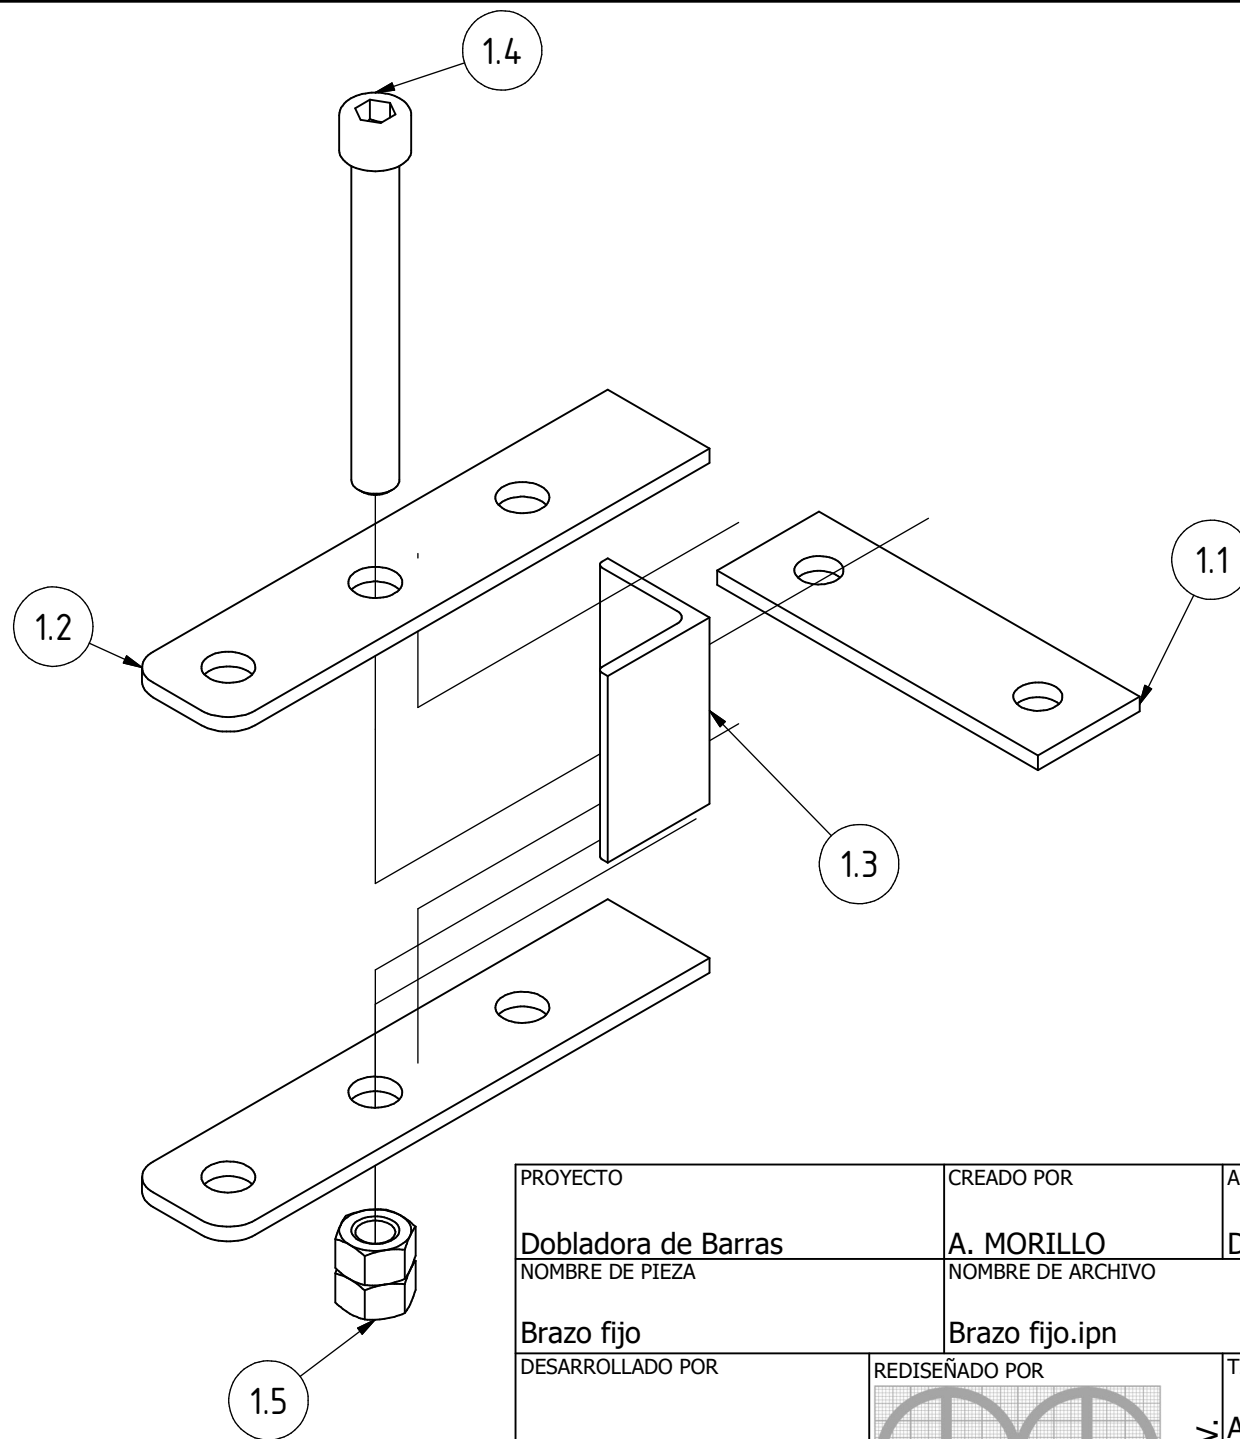

PROYECTO	CREADO POR	APROBADO POR	FECHA	VERSIÓN
Dobladora de Barras	A. MORILLO	D. JAEGER	10/06/2022	1.0
NOMBRE DE PIEZA	NOMBRE DE ARCHIVO			CÓDIGO
Brazo fijo	Brazo fijo.iam			1.0
DESARROLLADO POR	REDISEÑADO POR	TIPO DOC.	MATERIAL	CANTIDAD
Basado en el trabajo de Diamleon Diy Builds - Youtube		Assembly		1
		LICENCIA	ESCALA	HOJA
		CC-BY-SA 4.0	1 : 2	4 /17

PROYECTO	CREADO POR	APROBADO POR	FECHA	VERSIÓN
Dobladora de Barras	A. MORILLO	D. JAEGER	10/06/2022	1.0
NOMBRE DE PIEZA	NOMBRE DE ARCHIVO			CÓDIGO
Brazo fijo	Brazo fijo.ipn			1.0
DESARROLLADO POR	REDISEÑADO POR	TIPO DOC.	MATERIAL	CANTIDAD
Basado en el trabajo de Diamleon Diy Builds - Youtube		Assembly		1
		LICENCIA	ESCALA	HOJA
		CC-BY-SA 4.0	1 : 2	5 /17