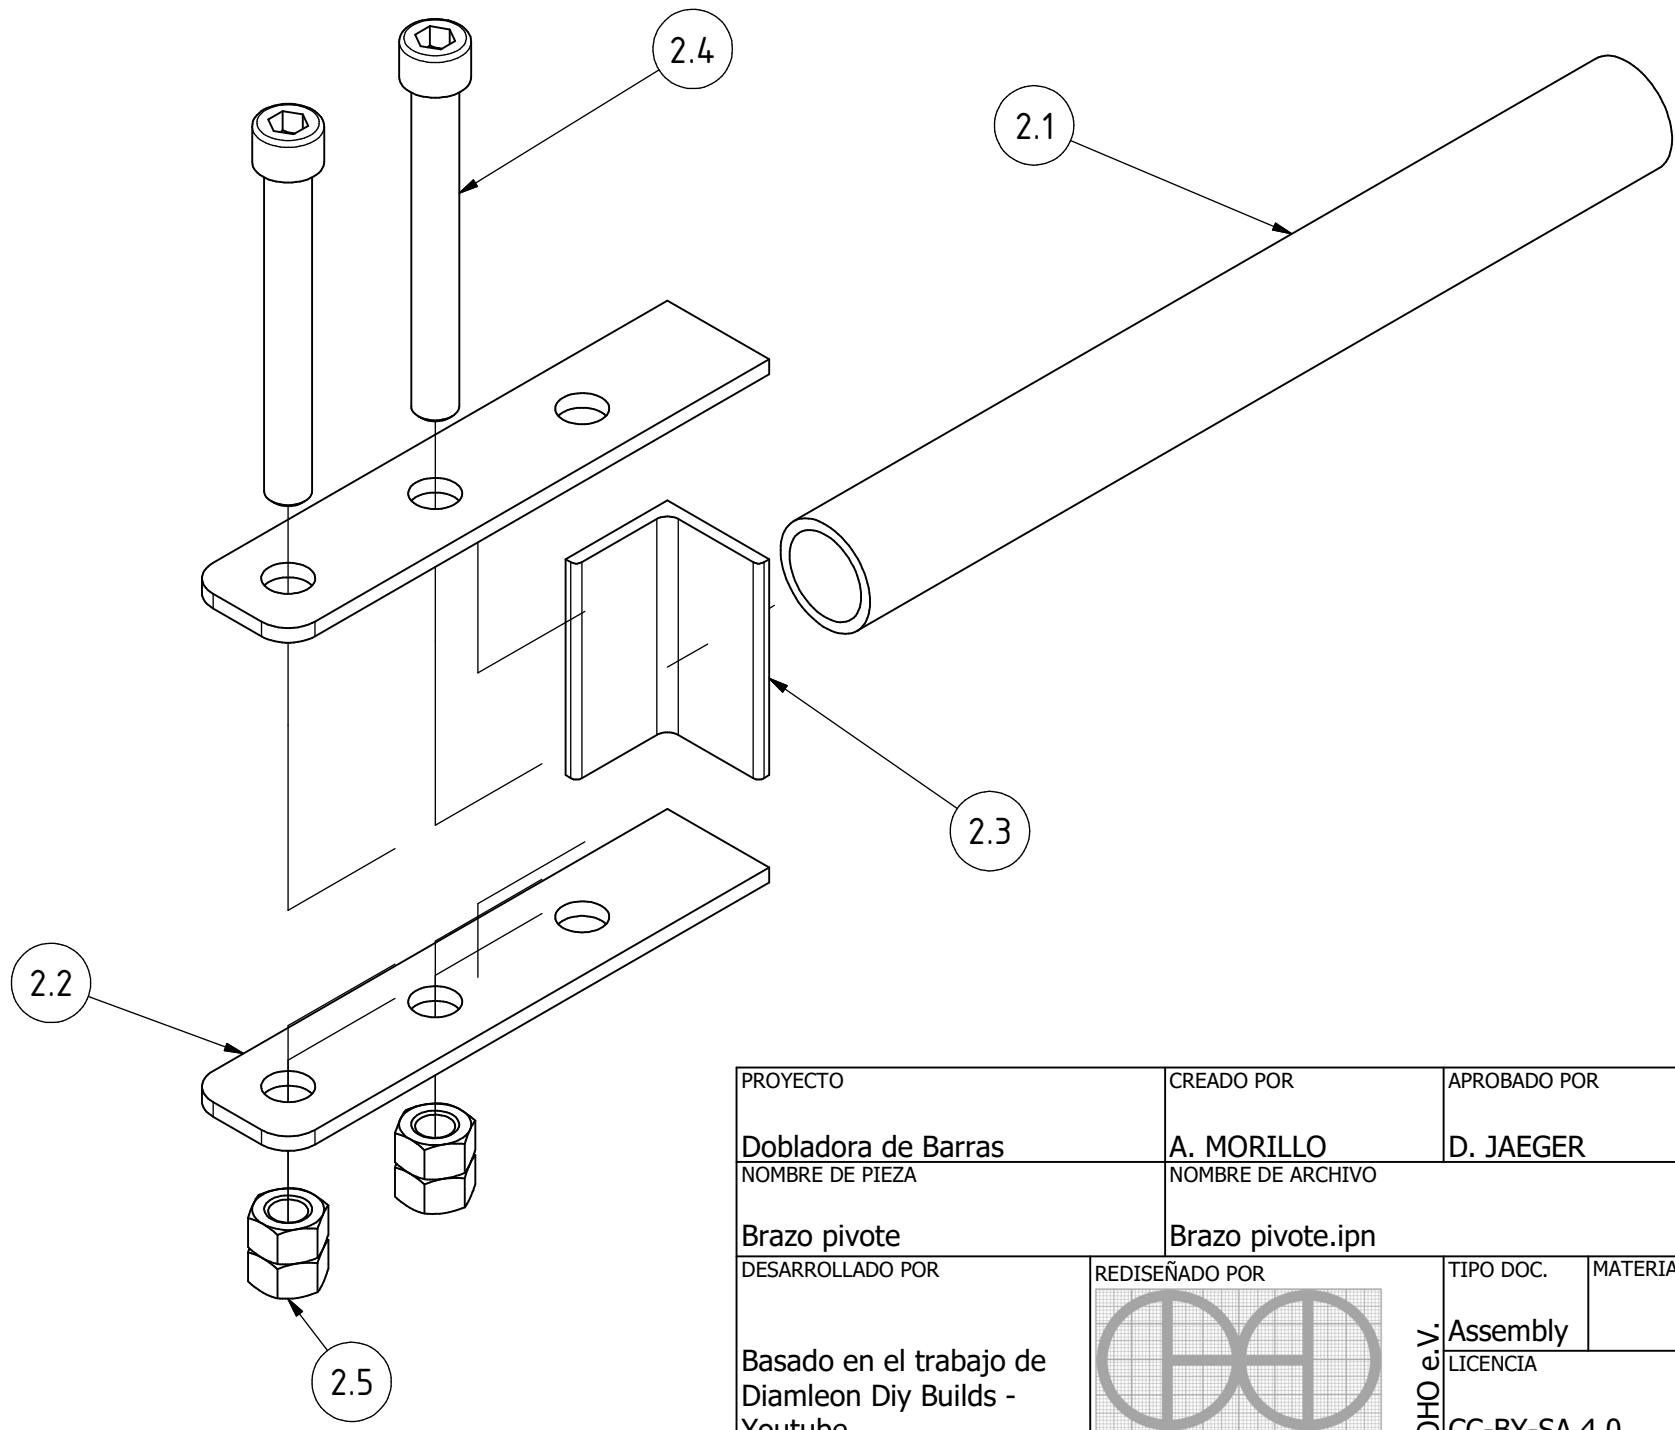

PROYECTO	CREADO POR	APROBADO POR	FECHA	VERSIÓN
Dobladora de Barras	A. MORILLO	D. JAEGER	10/06/2022	1.0
NOMBRE DE PIEZA	NOMBRE DE ARCHIVO			CÓDIGO
Brazo pivote	Brazo pivote.iam			2.0
DESARROLLADO POR	REDISEÑADO POR	TIPO DOC.	MATERIAL	CANTIDAD
Basado en el trabajo de Diamleon Diy Builds - Youtube		Assembly		1
		LICENCIA	ESCALA	HOJA
		CC-BY-SA 4.0	1 : 2	9 / 17

PROYECTO	CREADO POR	APROBADO POR	FECHA	VERSIÓN
Dobladora de Barras	A. MORILLO	D. JAEGER	10/06/2022	1.0
NOMBRE DE PIEZA	NOMBRE DE ARCHIVO			CÓDIGO
Brazo pivote	Brazo pivote.ipn			2.0
DESARROLLADO POR	REDISEÑADO POR	TIPO DOC.	MATERIAL	CANTIDAD
Basado en el trabajo de Diamleon Diy Builds - Youtube		OHV e.V. Assembly		1
		LICENCIA	ESCALA	HOJA
		CC-BY-SA 4.0	1 : 2	10 /17