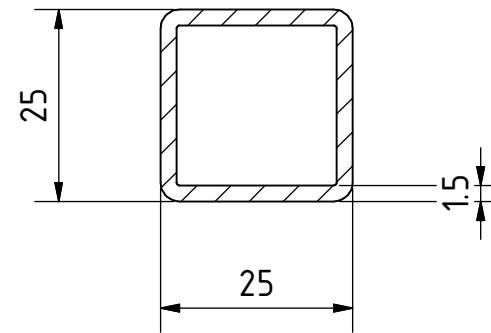

A-A (1 : 1)

PROYECTO	CREADO POR	APROBADO POR	FECHA	VERSIÓN	
Mini trailer para bicicleta	A. Morillo	D. Jaeger	15-08-2022	0.01	
NOMBRE DE PIEZA	ESPECIFICACIONES			CÓDIGO	
Tubular de remolque	Tubular 1*1", calibre 16, 1470mm			19	
DESARROLLADO POR	REDISEÑADO POR	NOMBRE DE ARCHIVO		CANTIDAD	
Basado en el trabajo de 'Hecho en Garage' - Youtube	OHO e.V.	Tubular de remolque.ipt		1	
		LICENCIA	TIPO DOC.	ESCALA	HOJA
		CC-BY-SA 4.0	Part	1 : 5	18 / 20