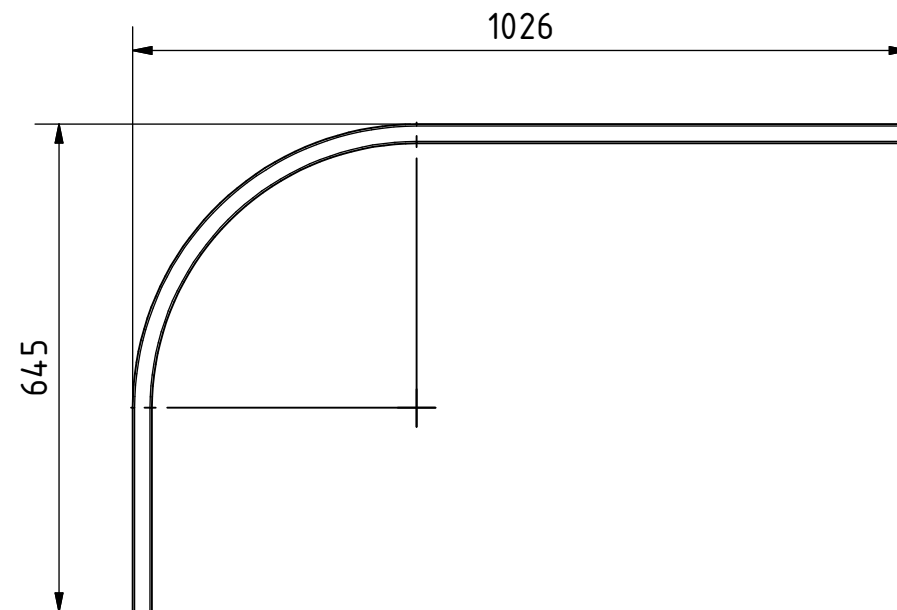

A-A (1 : 1)

PROYECTO	CREADO POR	APROBADO POR	FECHA	VERSIÓN	
Mini trailer para bicicleta	A. Morillo	D. Jaeger	15-08-2022	0.01	
NOMBRE DE PIEZA	ESPECIFICACIONES			CÓDIGO	
Tubular de remolque	Tubular 1*1", calibre 16, 1470mm			19	
DESARROLLADO POR	REDISEÑADO POR	NOMBRE DE ARCHIVO		CANTIDAD	
Basado en el trabajo de 'Hecho en Garage' - Youtube	OHO e.V.	Tubular de remolque.ipt		1	
		LICENCIA	TIPO DOC.	ESCALA	HOJA
		CC-BY-SA 4.0	Part	1 : 5	18 / 20