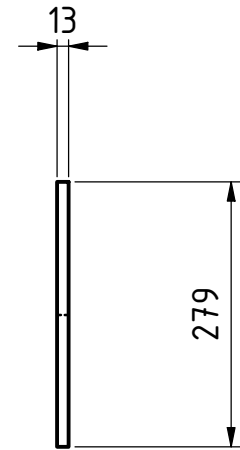

PROJEKT		ERSTELLT VON		GENEHMIGT VON		DATE		VERSION	
Nistkasten fuer Kaninchen		E. CEBALLOS		A. MORILLO		24-05-2021		1.0	
TEIL-NAME				DATEI-NAME				TEIL-CODE	
Beistelltisch				side table.ipt				2	
ENTWICKELT VON		UMGESTALTET VON		UNTERSTUETZT DURCH		DOK. TYP		WERKSTOFF	
						PART		Ofengetrocknetes Holz	
Rodale Press		OHO e.V.				LIZENZ		SCALE	
						CC-BY-SA 4.0		1:8	
								SEITE	
								5 / 8