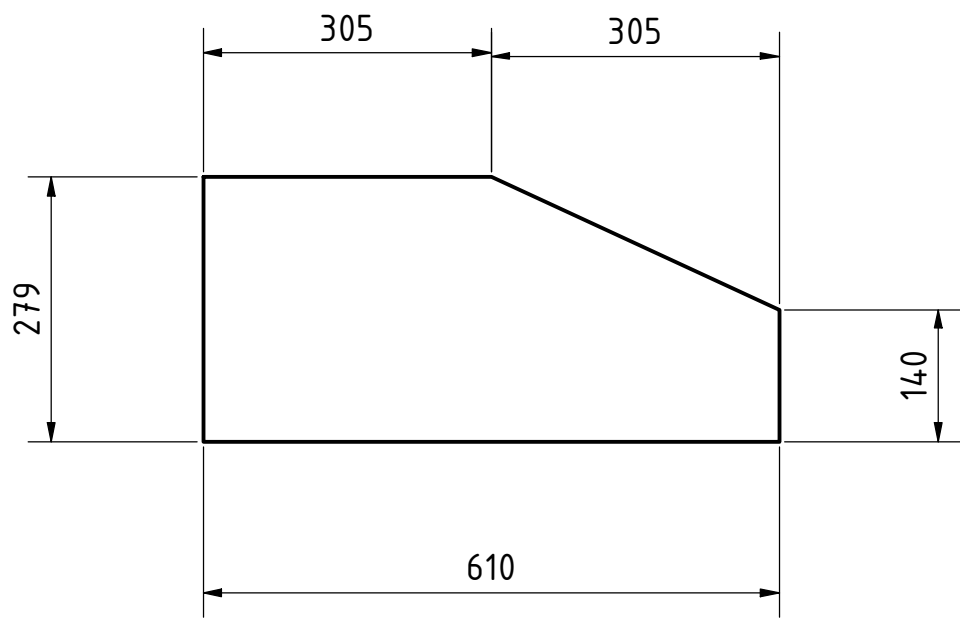

PROJEKT		ERSTELLT VON		GENEHMIGT VON		DATE		VERSION	
Nistkasten fuer Kaninchen		E. CEBALLOS		A. MORILLO		24-05-2021		1.0	
TEIL-NAME				DATEI-NAME				TEIL-CODE	
Beistelltisch				side table.ipt				2	
ENTWICKELT VON		UMGESTALTET VON		UNTERSTUETZT DURCH		DOK. TYP		WERKSTOFF	
						PART		Ofengetrocknetes Holz	
Rodale Press		OHO e.V.				LIZENZ		SCALE	
						CC-BY-SA 4.0		1:8	
								SEITE	
								5 / 8