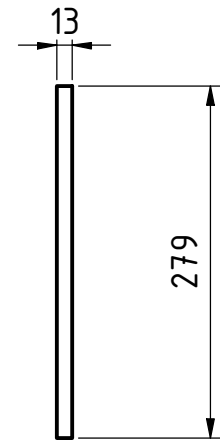

PROJEKT		ERSTELLT VON		GENEHMIGT VON		DATE		VERSION	
Nistkasten fuer Kaninchen		E. CEBALLOS		A. MORILLO		24-05-2021		1.0	
TEIL-NAME				DATEI-NAME				TEIL-CODE	
Hinterer Tisch				back table.ipt				3	
ENTWICKELT VON		UMGESTALTET VON		UNTERSTUETZT DURCH		DOK. TYP		WERKSTOFF	
						PART		Ofengetrocknetes Holz	
Rodale Press		OHO e.V.				LIZENZ		SCALE	
						CC-BY-SA 4.0		1:6	
								SEITE	
								6 / 8