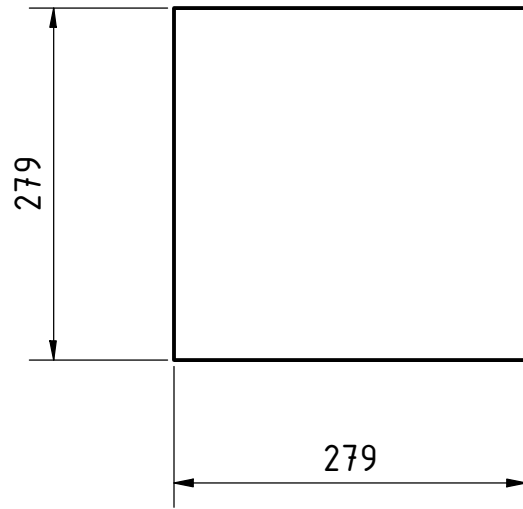

PROJEKT		ERSTELLT VON		GENEHMIGT VON		DATE		VERSION	
Nistkasten fuer Kaninchen		E. CEBALLOS		A. MORILLO		24-05-2021		1.0	
TEIL-NAME				DATEI-NAME				TEIL-CODE	
Hinterer Tisch				back table.ipt				3	
ENTWICKELT VON		UMGESTALTET VON		UNTERSTUETZT DURCH		DOK. TYP		WERKSTOFF	
						PART		Ofengetrocknetes Holz	
Rodale Press		OHO e.V.				LIZENZ		SCALE	
						CC-BY-SA 4.0		1:6	
								SEITE	
								6 / 8